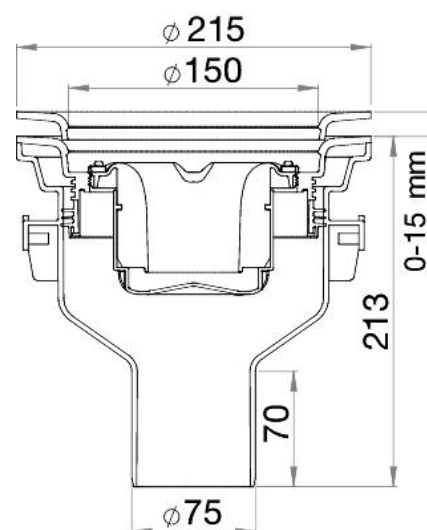

# Saga 75 botten

RSK nr: 711 36 10

**Material:** PP

**Kapacitet:** Minst 0,8 liter/sekund, enligt SS-EN 1253

**Anslutning:** Botten, Ø75 mm.

**Sildimension:** Ø150 mm.

**Installation:** Endast för betongbjälklag

Saga har en inbyggd förhöjningsring som är steglöst justerbar 15 mm samt en tiltbarhet på 4°. Testad och godkänd enligt SS-EN 1253.

## Artiklar

| RSK nr | Art. namn, beskrivning |
|--------|------------------------|
|--------|------------------------|

|         |                |
|---------|----------------|
| 7113610 | Saga 75 botten |
|---------|----------------|

### Ingår i artikel:

|         |                |
|---------|----------------|
| 7118069 | Tyr, vattenlås |
|---------|----------------|

|         |                      |
|---------|----------------------|
| 7141315 | KL 150 blå, klämring |
|---------|----------------------|